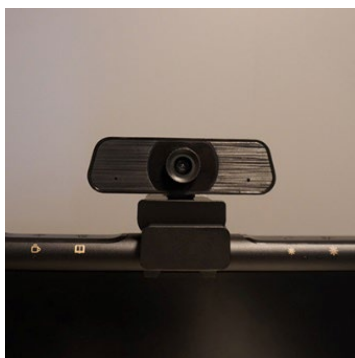

【AXIS LIGHT の主な特長】

1. フェイスライト搭載で、暗い顔映りとは“さよなら”

照明部 (ライトバー) の左右に配置したフェイスライトには、調色・調光機能が付いています。使用シーンに合わせて、お好みの光色や明るさに調整できます。

フェイスライトの点灯により顔を綺麗に照らすことができ、モニターに映る自分の暗い顔に“さよなら”できます。

フェイスライト点灯 (右側)

フェイスライトの調色効果

2. 多機能も操作は“かんたん”、あかりの状態をインジケーターで確認

主照明とフェイスライトは、連続・多段階で調色・調光が可能です。それぞれを単独で制御できますので、主照明は昼光色、フェイスライトは電球色にするなど、使用シーンに合わせた組み合わせが設定できます。ボタン長押しの場合は連続操作、ボタン短押しの場合は多段階操作、フラストレーションなく、簡単にお好みの光に調整できます。ライトバー前面に調色・調光のインジケーターを配置することで、明るさや光色の状態を一目で確認できます。

主照明の調色イメージ

操作中のインジケーター

3. WEBカメラが安定して置けるWEBカメラポート

本体クリップ上部にWEBカメラのツメを挿入するスリットを付けたことで、WEBカメラを安定して置くことができます。WEBカメラのツメ寸法が合わない場合でもクリップ上部の平らなスペースに置くことができるように設計しています。

WEBカメラ設置(正面)

WEBカメラ設置(横)スリットへの装着図

4. モニターへの映り込みを低減し、机上面はより明るく

モニターに照明の光が映り込むと、光の反射でモニターが見づらくなってしまいます。「AXIS LIGHT」では、非対称配光デザインを採用することで、モニターへの映り込みを低減しています。机上面最大照度は ≥ 1200 lx(距離 45 cm)あり、図面確認などの細かい作業にも十分な明るさを確保しています。

非対称設計の照射効果

机上面の明るさ目安

その他の特長

- ・カメラ付きモニターのカメラをふさがないフロントストッパー
- ・湾曲モニターにも対応
- ・アルミ筐体で洗練されたφ22mm、幅475mmのスタイリッシュボディー
- ・高演色 Ra90 モジュール採用
- ・信頼の日本製