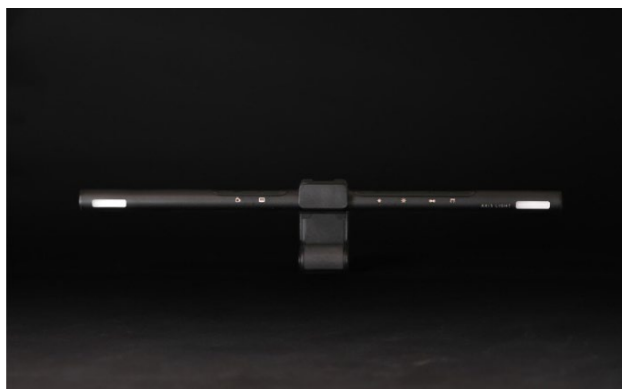

2024年9月11日

各位

会社名 株式会社ウイルテック
代表者名 代表取締役社長執行役員 宮城 力
(コード番号: 7087 東証スタンダード市場)
問合せ先 取締役上席執行役員 渡邊 剛
電話番号 06-6399-9088 (代表)

HotaluX

当社連結子会社〈株式会社ホタルクス〉から新製品発売のお知らせ

机上也顔映りも明るく、照明メーカーが開発した
フェイスライト付き LED モニターライト発売

～リモートワークやオンライン学習、WEB 配信にも最適～

当社連結子会社である、国内照明メーカーの株式会社ホタルクス(本社:東京都港区、代表取締役社長:山村修史)は、リモートワークやオンライン学習、WEB 配信など、多様なシーンに対応する LED モニターライト「AXIS LIGHT」を 2024 年 9 月12日から販売いたします。

AXIS LIGHT(正面)