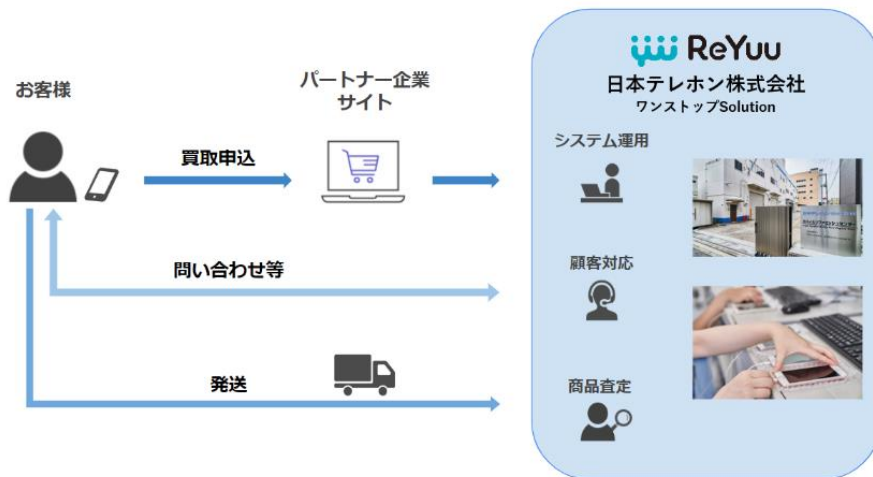

社が運営するオンライン買取サイトをご案内し、売却手続きのサポートを行います。

当社のオンライン買取サイトでは、端末の仮査定からオンライン本人確認まで、簡単に申し込み手続きをご実施いただけます。手続き完了後は、集荷業者がご自宅まで端末を受け取りに伺います。端末が当社センターに到着後5営業日ほどで査定結果をご連絡し、お客様がご了承いただけましたら送金手続きを行います。

この連携により、金澤スマホのお客様は端末の購入や回線の加入とあわせてお手持ちの端末の売却が可能となります。これにより、新規ユーザーの獲得や既存ユーザーの買替えが促進され、両社にとってのメリットが期待されています。

◆ご案内ページ URL

<https://www.kanazawacable.jp/admin/news/news_detail.php?id=1698742795>

2. スマートトレードインについて

スマートトレードインは、当社と親会社である株式会社ショーケース（東京都港区、代表取締役社長：永田豊志、証券コード：3909）が共同で構築したリユースモバイルのオンライン下取プログラムです。本プログラムは、エンドユーザーであるお客様からリユースモバイルの下取をオンライン上で完結して行えます。運用から顧客対応、商品査定まで当社にワンストップでお任せいただけることが特徴となっております。

当社は、総務省がオブザーバーを務める一般社団法人「リユースモバイル・ジャパン」が認定する「リユースモバイル事業者認証」を取得しております。買取させていただいた端末は、当社が運営する商品センター（ISO/IEC 27001:2013、JIS Q 27001:2014 取得）にて、専用ソフトを用いてデータ消去に万全を期しております。

3. 会社概要

会社名	日本テレホン株式会社（東証スタンダード 証券コード：9425） ※2024年1月開催予定の第36期定時株主総会で「定款一部変更の件」が承認されることを条件として、「日本テレホン株式会社」は2024年2月1日より「ReYuu Japan 株式会社」に商号変更いたします。
所在地	■大阪本社 大阪府大阪市北区天満橋一丁目8番30号 OAPタワー9階