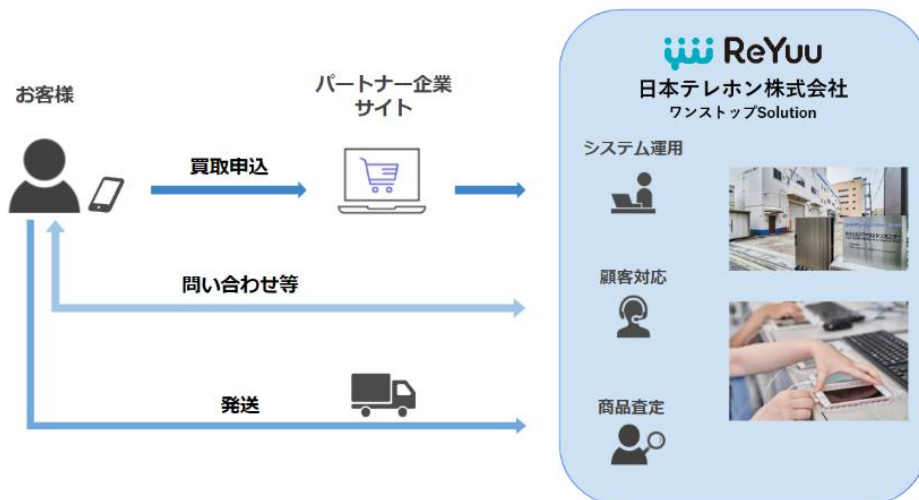

2. リユースモバイルのオンライン下取プログラムについて

当社は、親会社である株式会社ショーケースと共同でリユースモバイルのオンライン下取プログラム「スマートトレードイン」を構築いたしました。

自社で買取サイト「ReYuu スマホ・タブレット買取 (<https://reyuu.smart-tradein.com/>)」を運営するとともに、パートナー企業向けプログラムとして「スマートトレードイン」を提供しております。MVNO サービスの「QT モバイル」を運営する株式会社 QTnet と提携した「QT モバイル スマホ・タブレット買取 (<https://qt.smart-tradein.com/>)」においては、オンラインでのお申込みに加えて、実店舗でのお申込みも可能となっております。

本プログラムは、エンドユーザーであるお客様からリユースモバイルの下取をオンライン上で完結して行えるシステムです。運用から顧客対応、商品査定まで当社にワンストップでお任せいただけることが特徴となっております。

マイナンバーIC 認証の機能追加による利便性向上が、更なる買取数の増加へ繋がると考えております。