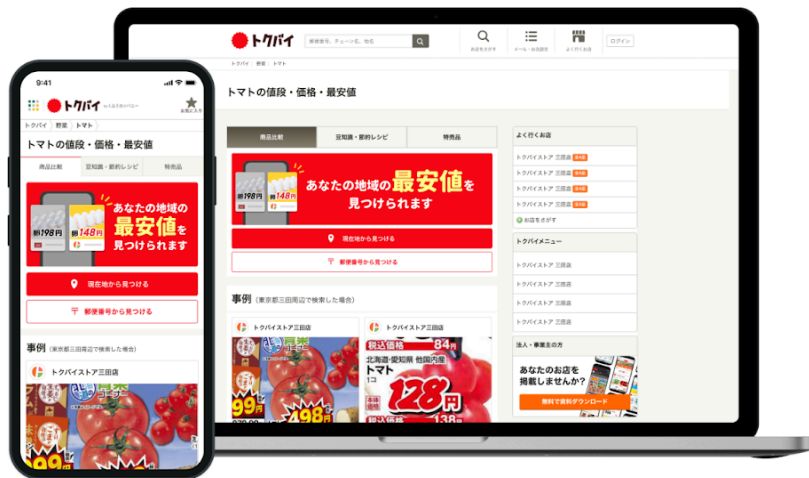

近隣店舗の食材や商品の価格を簡単に比較できる！

「トクバイ」アプリで好評の「AI チラシ比較」をWebサイトでも提供開始

～現在地の設定や郵便番号を入力するだけで、

購入したい食材や商品の価格を「近隣の店舗」「よく行く店舗」から簡単に比較できる～

くふうカンパニーグループにおいて、チラシ・買い物情報サービス「トクバイ」を運営する株式会社ロコガイド（以下「ロコガイド」）は、2024年4月にアプリでリリースした「AI チラシ比較」機能を、トクバイWebサイトでも提供を開始しました。現在地の設定や郵便番号を入力するだけで、購入を検討している食材・商品の価格を、「近隣の店舗」「よく行く店舗」から簡単に比較することができます。

物価高の中、目当ての食材・商品をお得な価格で購入できるお店を簡単に見つけられる利便性がユーザーから好評を得ていることから、今回のWebサイトでの提供拡大につながりました。

「AI チラシ比較」Webページ

https://tokubai.co.jp/product_categories

 **トクバイ**
「AI チラシ比較」
WEBサイトで提供開始！

■Web版の「AI チラシ比較」について

Web版の「AI チラシ比較」は、購入を検討している食材や商品の価格を、近隣の店舗から簡単に比較できる機能です。現在地の設定や郵便番号を入力するだけで、「近くの店舗」「よく行く店舗」の価格情報を手軽に確認でき、どなたでもすぐに利用できます。

1. 現在地の設定や郵便番号を入力するだけで、購入したい食材や商品の価格を比較できる
2. Googleなどの検索エンジンを使って効率的に価格情報をチェックできる

1. 現在地の設定や郵便番号を入力するだけで、購入したい食材や商品の価格を比較できる

現在地の設定や郵便番号を入力するとマイエリアとして保存され、購入を検討している食材や商品の価格を簡単に比較できます。また、表示された商品リストは「新着順」「近い順」等に並び替えが可能で、ユーザーのニーズに応じた比較ができます。

2. Googleなどの検索エンジンを使って効率的に価格情報をチェックできる

Googleなどの検索エンジンで「商品名 × 値段 × 最安値」といったキーワードからトクバイページにアクセスした際に、マイエリアとして保存された地域の近隣店舗の価格を簡単にチェックできます。

■画像解析AIを活用した「AIチラシ比較」について

「トクバイ」がユーザーに支持されている理由の一つは、よく行くお店のチラシをまとめて見られる利便性です。その利便性をさらに進化させるべく、「近隣の店舗のチラシから目当ての商品だけを一覧表示し、簡単に比較ができる」機能へと発展させました。従来、ユーザーは各店舗のチラシをそれぞれ見ながら価格比較していますが、「AIチラシ比較」はAIが分類・分析したデータベースを利用して、チラシの中からユーザーが購入したいと考えている目当ての商品だけを表示します。これにより、ユーザーはさまざまな店舗の目当ての商品を簡単に比較でき、自分にあったお得な店舗の発見につながります。